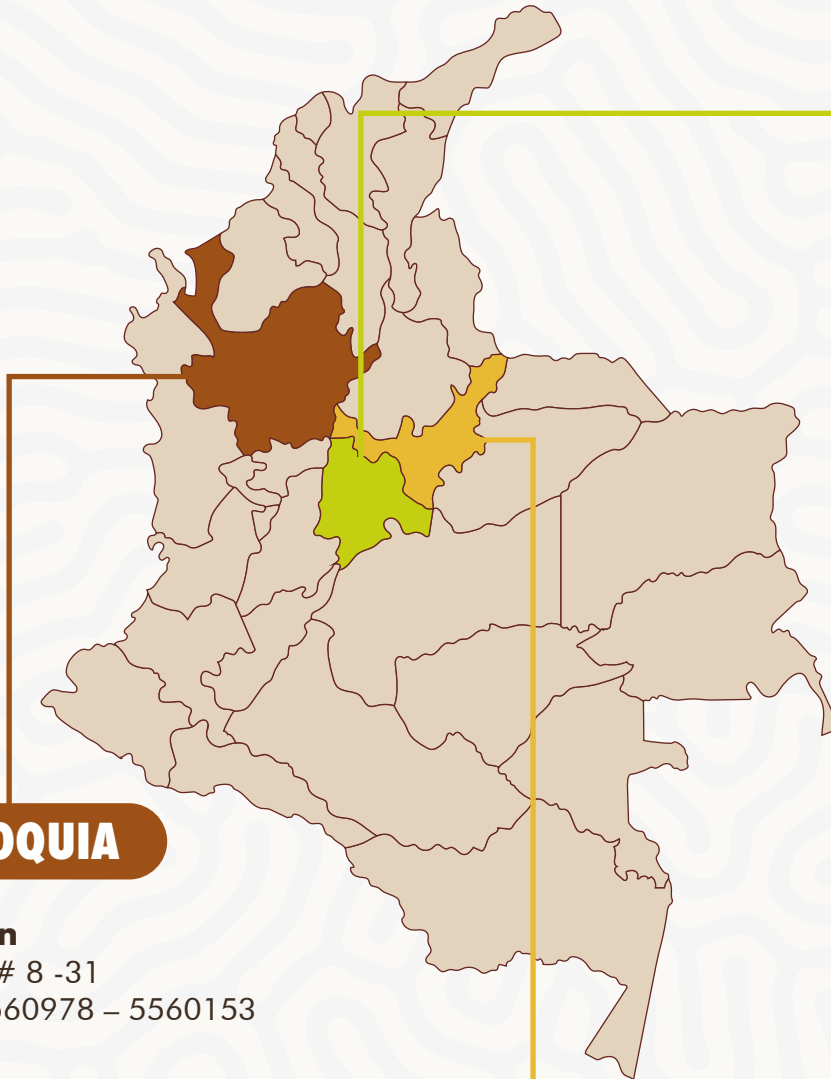

Oficina

Bogotá

Sede Principal

Av. Cra 45 No. 106B – 84

Tel: 214 29 89

Almacenes de Insumos Agropecuarios

CUNDINAMARCA

Zipaquirá

Calle 8 # 33-31 Barrio La Paz
Tel: 8526910 – 3185797310

Zipaquirá

Carrera 7 # 8-51 La Floresta
Tel: 8523309 – 3123044508

Villapinzón Centro de Acopio

Centro de Acopio #2 - 92
Tel: (1) 8 565 147 – 3123059809

La Calera

Avenida 2 A # 10-30
Tel: 8600574 – 3208301255

Autopista Norte

Km 17
Tel: 6761115 – 3202315720

Subachoque

Calle 2 # 3-19
Tel: 8245320 – 3123059825

El Rosal

Calle 10 # 12 B – 13
Tel: 8240609 – 3123058547

Central Mayorista
Bloque 4 Local 14
Tel: (4) 2852205 - 320 2974542

San Pedro de los Milagros

Carrera 52 # 42 – 03
Interior 102 Bodega La Variante
Cel: 3108151940

Sonsón

Diagonal 7 # 19 – 34
Cel: 322 8407782